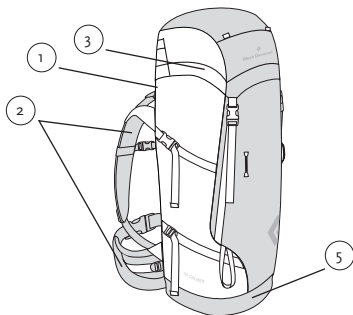

50 CALIBER

1. Sistema V-Flex Suspension* (dettaglio a pagina 8)
2. Spallacci imbottiti e fascia lombare a doppia-densità rimuovibile
3. Accesso dall'alto con tasca superiore mobile
4. L'estremità inferiore dello zaino in stile "saccone" mantiene lo zaino dritto per facilitare l'inserimento del materiale
5. Anelli porta picozza e un sistema di aggancio per il recupero a 3 punti (dettaglio a pagina 8)
6. Sistema di idratazione compatibile
  * elemento rimuovibile

VOLUME S: 50 L M: 52 L L: 54 L

DIMENSIONI D X W X H S: 27 x 33 x 67 cm

M: 27 x 33 x 72 cm

L: 27 x 33 x 77.5 cm

PESO S: 1.46 kg M: 1.51 kg L: 1.59 kg

MISURE S: tronco 40-47 cm girovita 66-79 cm

M: tronco 45-52 cm girovita 73-86 cm

L: tronco 50-57 cm girovita 86-99 cm

COLORI Blue Steel o Coal