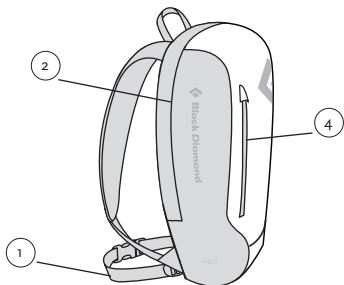

VOLUMEN 42 L

ABMESSUNGEN T X B X H 23 x 34 x 66 cm

GEWICHT 1,0 kg

GRÖSSEN Einheitsgrösse

FARBEN Coal oder Red Clay

SHOT

1. Abnehmbarer Hüftgurt aus Gurtband (25 mm).
2. Front Panel-Zugang mit Reissverschluss.
3. 840d Ballistic-Nylon widersteht auch starker Beanspruchung beim Klettern.
4. Aufbewahrungsfach aussen.
5. Vorrichtung für ein Trinksystem.