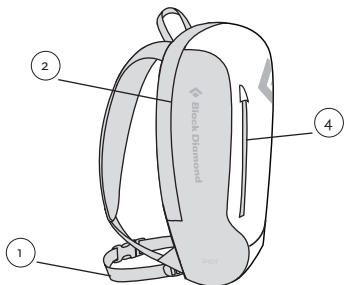

VOLUME 42 L

DIMENSIONI D X W X H 23 x 34 x 66 cm

PESO 1.0 kg (2 lb 3 oz)

MISURA Misura Unica

COLORI Coal o Red Clay

SHOT

1. Fascia lombare in fettuccia da 25 mm (1 in) rimuovibile
2. Apertura frontale con cerniera
3. Resistente Nylon 840d Ballistic per contrastare il logorio
4. Tasca esterna nascosta
5. Sistema di idratazione compatibile