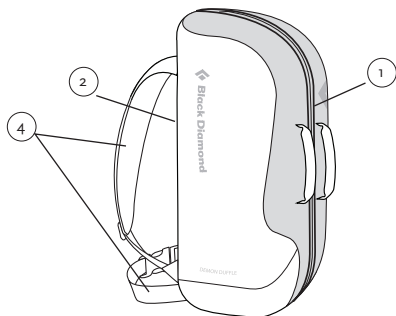

DEMON DUFFEL

1. Accès par fermeture zippée sur toute la longueur
2. Armature avec panneau dorsal en mousse pour le confort
3. Poche de rangement intérieure zippée
4. Bretelles rembourrées escamotables et ceinture en sangle 38 mm

VOLUME 42 L

DIMENSIONS P X L X H 23 x 34 x 66 cm

POIDS 1,0 kg

TAILLES Taille unique

COLORIS Coal ou Red Clay