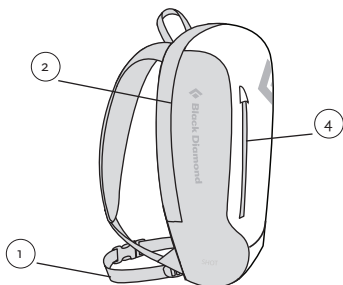

VOLUME 42 L

DIMENSIONS P X L X H 23 x 34 x 66 cm

POIDS 1,0 kg

TAILLES Taille unique

COLORIS Coal ou Red Clay

SHOT

1. Ceinture en sangle amovible 25 mm
2. Ouverture zippée du panneau frontal
3. Nylon Ballistic 840d résistant à l'usure adapté à l'escalade
4. Poche de rangement extérieure
5. Compatible avec les systèmes d'hydratation