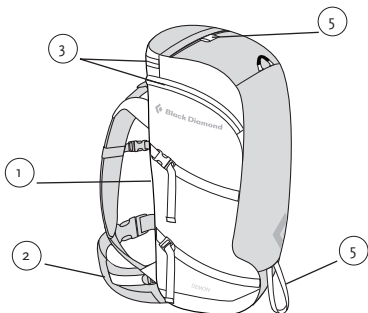

DEMON

1. Herausnehmbares Aluminiumtraggestell (20 mm) und Bivy Pad.
2. Gepolsterter Hüftgurt.
3. Top Loader-Zugang mit Reissverschluss und Deckeltasche für Ihr Topo.
4. Verstaubarer Seilriemen oben am Rucksack (Einzelheiten Seite 9).
5. Befestigungsschlaufen für Trekkingstöcke/Eisgeräte (Einzelheiten Seite 9).
6. Vorrichtung für ein Trinksystem.

VOLUMEN S: 32 L M: 34 L L: 36 L

ABMESSUNGEN T X B X H S : 24 x 29 x 58 cm

M : 24 x 29 x 63,5 cm

L : 24 x 29 x 69 cm

GEWICHT S: 1,04 kg M: 1,1 kg L: 1,17 kg

GRÖSSEN S: Rumpf 40-47 cm Hüfte 66-79 cm

M: Rumpf 45-52 cm Hüfte 73-86 cm

L: Rumpf 50-57 cm Hüfte 86-99 cm

FARBEN Coal oder Red Clay