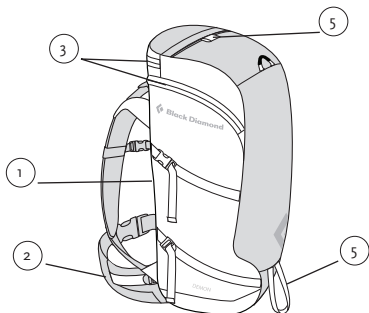

DEMON

1. Fleje de aluminio de 20 mm y lámina de armadura extraíbles
2. Cinturón acolchado
3. Carga por boca superior con cremallera y bolsillo para guía
4. Cinta portacuerda escamoteable en parte superior (detalle en página 9)
5. Bucle portapiolet o bastón (detalle en página 9)
6. Compatible con sistemas de hidratación

VOLUMEN S: 32 litros M: 34 litros L: 36 litros

DIMENSIONES F X A X A S: 24 x 29 x 58 cm
M: 24 x 29 x 63,5 cm
L: 24 x 29 x 69 cm

PESO S: 1,04 kg M: 1,1 kg L: 1,17 kg

TALLAS S: para torsos entre 40 y 47 cm y cinturas entre 66 y 79 cm
M: para torsos entre 45 y 52 cm y cinturas entre 73 y 86 cm
L: para torsos entre 50 y 57 cm y cinturas entre 86 y 99 cm

COLORES Carbón o Rojo arcilla