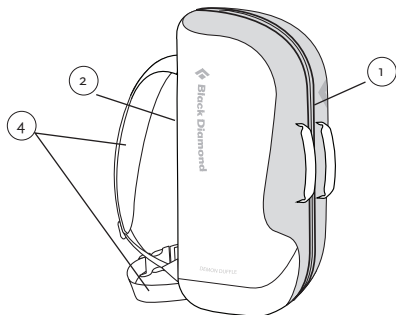

1. フルジップオープン方式
2. フォームパネル付きフレームシート
3. 内部ジッパースタッシュポケット
4. 収納式パデッド・ショルダーストラップ& 38mmウェビング・ヒップベルト

容 量：42 リットル

外 寸：23 × 34 × 66cm（奥行×幅×高さ）

重 量：1.0kg

サイズ：ワンサイズ

カラー：コール、レッドクレイ

ショット

1. リムーバブル 25mm ウェビング・ヒップベルト
2. ジッパー式パネルローディング
3. クライミングの過酷な使用に耐える 840 デニール高強度ナイロン
4. 外部ジッパースタッシュポケット
5. ハイドレーション対応