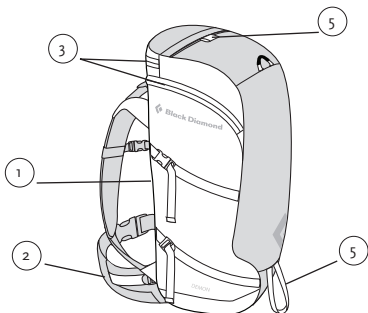

VOLUME S: 50 L M: 52 L L: 54 L

DIMENSIONI D X W X H S: 27 x 33 x 67 cm

M: 27 x 33 x 72 cm

L: 27 x 33 x 77.5 cm

PESO S: 1.46 kg M: 1.51 kg L: 1.59 kg

MISURE S: tronco 40-47 cm girovita 66-79 cm

M: tronco 45-52 cm girovita 73-86 cm

L: tronco 50-57 cm girovita 86-99 cm

COLORI Blue Steel o Coal

DEMON

1. Barra in alluminio da 20 mm e pannello per il sostegno della schiena rimuovibili
2. Fascia lombare imbottita
3. Accesso dall'alto con cerniera e tasca porta-guida
4. Sulla parte superiore dello zaino è presente un cinghietto porta-corda estraibile (dettaglio a pagina 9)
5. Anello porta piccozza e bastoncini (dettaglio a pagina 9)
6. Sistema di idratazione compatibile

VOLUME S: 32 L M: 34 L L: 36 L

DIMENSIONI D X W X H S: 24 x 29 x 58 cm
M: 24 x 29 x 63,5 cm
L: 24 x 29 x 69 cm

PESO S: 1.04 kg M: 1.1 kg L: 1.17 kg

MISURE S: tronco 40-47 cm) girovita 66-79 cm
M: tronco 45-52 cm girovita 73-86 cm
L: tronco 50-57 cm girovita 86-99 cm