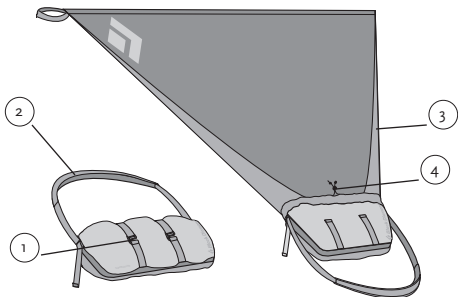

SUPER CHUTE

1. Cinghie per comprimere dotate di fibbie metalliche
2. Spallacci regolabili/rimuovibili
3. Inserimento della corda e trasporto tradizionali o a imbuto
4. Costruzione in nylon 400d con chiusura mediante cordini
5. Dimensioni del telo per la corda: 146 x 126 cm
6. Può contenere una corda da 80 m

VOLUME 25 L

DIMENSIONI D X W X H 20 x 51 x 33 cm

PESO 490 g

MISURA Misura Unica

COLORI Blue Steel , Coal, Gecko o Red Clay