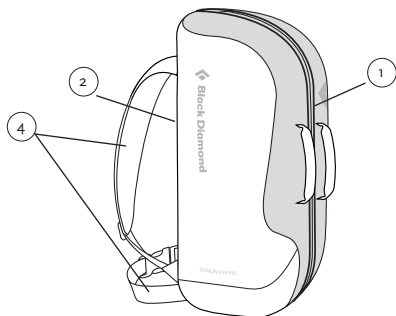

DEMON DUFFEL

1. Accesso con cerniera su tutta la lunghezza
2. Struttura con schienale in schiuma per un ottimo comfort
3. Tasca interna nascosta con cerniera
4. Spallacci imbottiti e fascia lombare in fettuccia da 38 mm

VOLUME 42 L

DIMENSIONI D X W X H 23 x 34 x 66 cm

PESO 1.0 kg (2 lb 3 oz)

MISURA Misura Unica

COLORI Coal o Red Clay