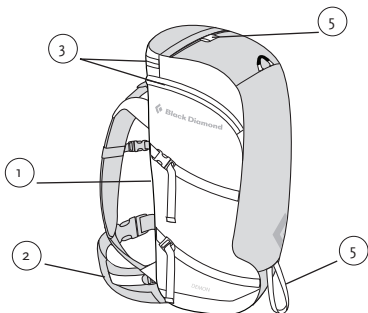

デーモン

1. リムーバブル 20mmアルミニウムステー&フレームシート
2. パデッド・ヒップベルト
3. ジッパー式トップローディング、ガイドブックポケット付属
4. 収納式ローブストラップ (P.9 参照)
5. アイスツール / トレッキングポールループ (P.9 参照)
6. ハイドレーション対応

容 量：S=32 リットル、M=34 リットル、L=36 リットル

外 寸：S=24 × 29 × 58cm

M=24 × 29 × 63.5cm

L=24 × 29 × 69cm

重 量：S=1.04kg、M=1.1kg、L=1.17kg

サイズ：S= 背面長 40-47cm、ウエスト 66-79cm

M= 背面長 45-52cm、ウエスト 73-86cm

L= 背面長 50-57cm、ウエスト 86-99cm

カラー：コール、レッドクレイ