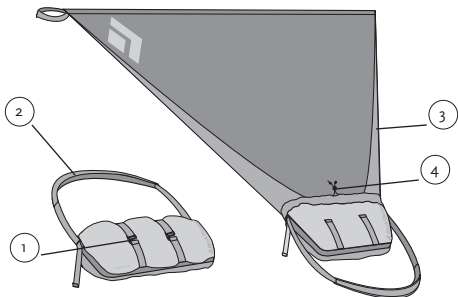

VOLUME 16 L

DIMENSIONS P X L X H 16,5 x 25 x 44,5 cm

POIDS 370 g

TAILLES Taille unique : hauteur de buste >41 cm tour de taille 66-114 cm

COLORIS Blue Steel , Coal ou Red Clay

SUPER CHUTE

1. Sangles de compression avec barillet et boucles métalliques
2. Bretelle réglable/amovible de type besace
3. Chargement du sac traditionnel ou façon entonnoir
4. Construction nylon 400d compressible avec fermeture par cordon élastiqué
5. Dimensions du tapis à corde : 146 x 126 cm
6. Peut accueillir jusqu'à 80 m de corde