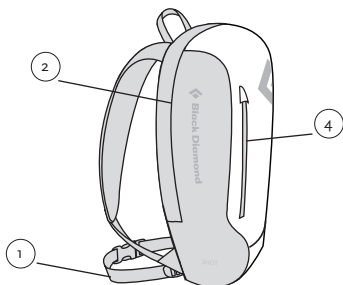

VOLUMEN 42 litros

DIMENSIONES F X A X A 23 x 34 x 66 cm

PESO 1,0 kg

TALLA Única

COLORES Carbón o Rojo arcilla

SHOT

1. Cinturón extraíble de 25 mm
2. Acceso mediante cremallera por panel frontal
3. Duradero nylon 840d Ballistic para que aguante tralla en la escalada
4. Bolsillo externo
5. Compatible con sistemas de hidratación