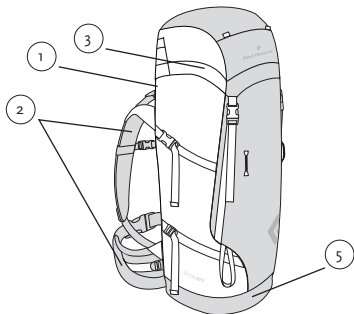

50 CALIBER

1. Armature V-Flex* (détail page 8)
2. Bretelles rembourrées et ceinture amovible bi-densité
3. Chargement par le haut avec rabat réglable
4. Fond rigide de type sac de hissage permettant de tenir le sac droit pour un chargement plus facile
5. Boucles porte-pioletes et système de hissage 3 points (détail page 8)
6. Compatible avec les systèmes d'hydratation

* indique que le détail est amovible

VOLUME S : 50 L M : 52 L L : 54 L

DIMENSIONS P X L X H S : 27 x 33 x 67 cm

M : 27 x 33 x 72 cm

L : 27 x 33 x 77,5 cm

POIDS S : 1,46 kg M : 1,51 kg L : 1,59 kg

TAILLES S : hauteur de buste 40-47 cm tour de taille 66-79 cm

M : hauteur de buste 45-52 cm tour de taille 73-86 cm

COLORIS Blue Steel ou Coal