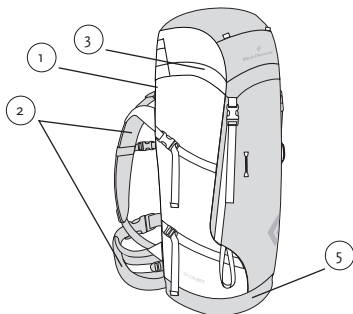

50 CALIBER

1. Armadura V-Flex* (detalle en página 8)
2. Hombreras acolchadas y cinturón extraíble de doble densidad
3. Acceso por boca superior con cabezal flotante
4. Fondo tipo petate que mantiene la mochila erguida para llenarla cómodamente
5. Bucles portapiquetes y 3 puntos de anclaje para izado (detalle en página 8)
6. Compatible con sistemas de hidratación
  * indica que dicho detalle es de quita y pon

VOLUMEN S: 50 litros M: 52 litros L: 54 litros

DIMENSIONES F X A X A S: 27 x 33 x 67 cm

M: 27 x 33 x 72 cm

L: 27 x 33 x 77,5 cm

PESO S: 1,46 kg M: 1,51 kg L: 1,59 kg

TALLAS S: para torsos entre 40 y 47 cm y cinturas entre 66 y 79 cm

M: para torsos entre 45 y 52 cm y cinturas entre 73 y 86 cm

L: para torsos entre 50 y 57 cm y cinturas entre 86 y 99 cm

COLORES Azul metálico o Carbón