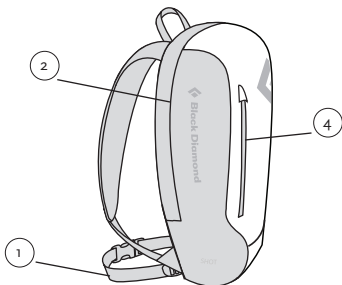

1. フルジップオープン方式
2. フォームパネル付きフレームシート
3. 内部ジッパースタッシュポケット
4. 収納式パデッド・ショルダーストラップ& 38mmウェビング・ヒップベルト

容 量：42 リットル

外 寸：23 × 34 × 66cm（奥行×幅×高さ）

重 量：1.0kg

サイズ：ワンサイズ

カラー：コール、レッドクレイ

ショット

1. リムーバブル 25mm ウェビング・ヒップベルト
2. ジッパー式パネルローディング
3. クライミングの過酷な使用に耐える 840 デニール高強度ナイロン
4. 外部ジッパースタッシュポケット
5. ハイドレーション対応