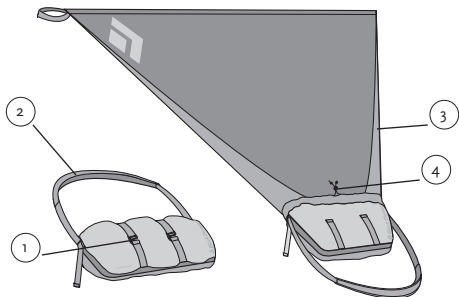

スーパーシュート

1. 金属バックル付きコンプレッションストラップ
2. アジャスタブル / リムーバブル・クーリエストラップ
3. ファンネル（漏斗）式収納もしくは伝統的なロールアップ収納
4. かさばらない400デニールナイロンを使用、ドローコード付属
5. タープサイズ：146 × 126cm
6. 80m ロープまで収納可能

容 量：25 リットル

外 寸：20 × 51 × 33cm（奥行×幅×高さ）

重 量：490g

サイズ：ワンサイズ

カラー：ブルースチール、コール、ゲッコー、レッドクレイ