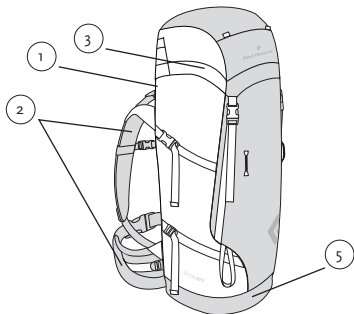

キャリバー 50

1. V-フレックスサスペンション® (P.8 参照)
2. パデッド・ショルダーストラップ & リムーバブル・デュアルデンシティヒップベルト
3. トップローディング、フローティングトップポケット
4. バックギンを容易にするホールバッグスタイルのボトム形状
5. アイスツールループ、3点ホールシステム (P.8 参照)
6. ハイドレーション対応

*取り外し可能

容 量：S=50 リットル、M=52 リットル、L=54 リットル

外 寸：S=27 × 33 × 67cm

M=27 × 33 × 72cm

L=27 × 33 × 77.5cm

重 量：S=1.46kg、M=1.51kg、L=1.59kg

サイズ：S= 背面長 40-47cm、ウエスト 66-79cm

M= 背面長 45-52cm、ウエスト 73-86cm

L= 背面長 50-57cm、ウエスト 86-99cm

カラー：ブルースチール、コール