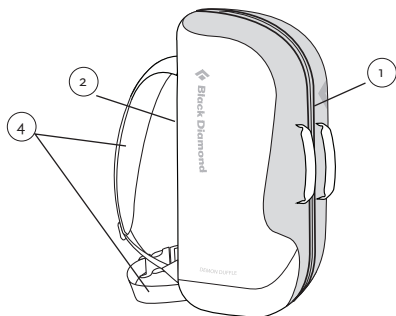

DEMON DUFFEL

1. Acceso mediante cremallera de punta a punta
2. Armadura con espaldas de espuma para mayor comodidad
3. Bolsillo interno con cremallera
4. Hombros acolchados escamoteables y cinturón de 38 mm

VOLUMEN 42 litros

DIMENSIONES F X A X A 23 x 34 x 66 cm

PESO 1,0 kg

TALLA Única

COLORES Carbón o Rojo arcilla