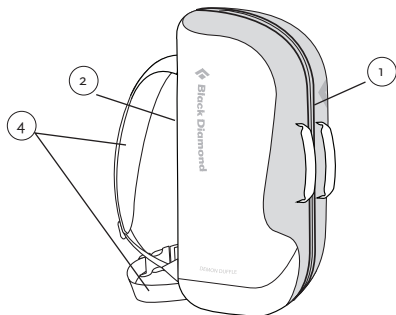

DEMON DUFFEL

1. Reissverschlusszugang über die ganze Länge.
2. Rücken mit Schaumstoffpolsterung für mehr Tragekomfort.
3. Innenfach mit Reissverschluss.
4. Verstaubare Schulterträger und 38 mm Hüftgurt aus Gurtband.

VOLUMEN 42 L

ABMESSUNGEN T X B X H 23 x 34 x 66 cm

GEWICHT 1,0 kg

GRÖSSEN Einheitsgrösse

FARBEN Coal oder Red Clay