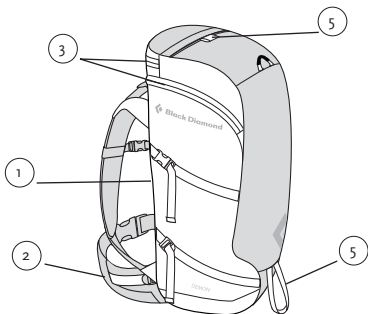

DEMON

1. Cadre et armature en aluminium 20 mm amovibles
2. Ceinture rembourrée
3. Accès et chargement par le haut avec poche pour topo
4. Attache pour corde escamotable sur le dessus du sac (détail page 9)
5. Boucle porte-piolet/bâton de randonnée (détail page 9)
6. Compatible avec les systèmes d'hydratation

VOLUME S : 32 L M : 34 L L : 36 L

DIMENSIONS P X L X H S : 24 x 29 x 58 cm

M : 24 x 29 x 63,5 cm

L : 24 x 29 x 69 cm

POIDS S : 1,04 kg M : 1,1 kg L : 1,17 kg

TAILLES S : hauteur de buste 40-47 cm tour de taille 66-79 cm

M : hauteur de buste 45-52 cm tour de taille 73-86 cm

L : hauteur de buste 50-57 cm tour de taille 86-99 cm

COLORIS Coal ou Red Clay