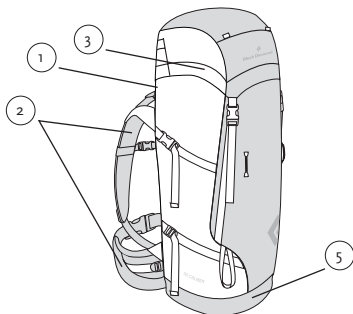

50 CALIBER

1. V-Flex-Tragesystem* (Einzelheiten Seite 8).
2. Gepolsterte Schulterträger und abnehmbarer Dual-Density-Hüftgurt.
3. Top Loader-Zugang mit Deckeltasche.
4. Mit dem Boden im Haulbag-Design bleibt der Rucksack geöffnet stehen und kann leicht gepackt werden.
5. Schlaufen für Eisgeräte und Dreipunkt-Nachziehsystem (Einzelheiten Seite 8)
6. Vorrichtung für ein Trinksystem.

* Hinweis auf herausnehmbare Einzelteile.

VOLUMEN S: 50 L M: 52 L L: 54 L

ABMESSUNGEN T X B X H S: 27 x 33 x 67 cm
M: 27 x 33 x 72 cm
L: 27 x 33 x 77,5 cm

GEWICHT S: 1,46 kg M: 1,51 kg L: 1,59 kg

GRÖSSEN S: Rumpf 40-47 cm Hüfte 66-79 cm
M: Rumpf 45-52 cm Hüfte 73-86 cm
L: Rumpf 50-57 cm Hüfte 86-99 cm

FARBEN Blue Steel oder Coal