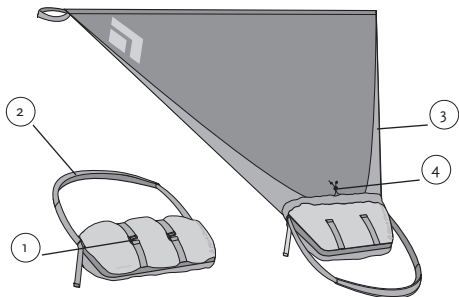

VOLUMEN 42 L

ABMESSUNGEN T X B X H 23 x 34 x 66 cm

GEWICHT 1,0 kg

GRÖSSEN Einheitsgrösse

FARBEN Coal oder Red Clay

SHOT

1. Abnehmbarer Hüftgurt aus Gurtband (25 mm).
2. Front Panel-Zugang mit Reissverschluss.
3. 840d Ballistic-Nylon widersteht auch starker Beanspruchung beim Klettern.
4. Aufbewahrungsfach aussen.
5. Vorrichtung für ein Trinksystem.

VOLUMEN 16 L

ABMESSUNGEN T X B X H 16,5 x 25 x 44,5 cm

GEWICHT 370 g

GRÖSSEN Einheitsgrösse: Rumpf > 41 cm Hüfte 66-114 cm

FARBEN Blue Steel, Coal oder Red Clay

SUPER CHUTE

1. Zwei Kompressionsriemen mit Metallschnallen.
2. Einstellbarer/abnehmbarer Schulterträger im Fahrradbotenstil.
3. Trichterförmige Plane zum schnellen Aufnehmen des Seils.
4. 400d Nylon mit Zugschnurverschluss.
5. Seilplane: 146 x 126 cm
6. Für Seile bis 80 Meter Länge