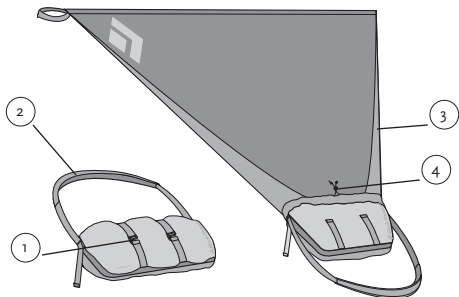

SUPER CHUTE

1. Cintas de compresión con hebillas metálicas
2. Bandolera tipo mensajero, regulable y extraíble
3. Se puede recoger enrollando o en embudo
4. Hecha en nylon 400d con cordón de cierre y tanca
5. Dimensiones del hule para la cuerda: 46 x 126 cm
6. Caben hasta 80 metros de cuerda

VOLUMEN 25 litros

DIMENSIONES F X A X A 20 x 51 x 33 cm

PESO 490 gramos

TALLA Única

COLORES Azul metálico, Carbón, Gecko o Rojo arcilla