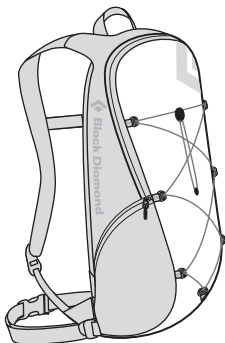

VOLUMEN 18 litros

DIMENSIONES F X A X A 20 x 27 x 46 cm

peso 410 g

TALLAS Talla única

COLORES Carbón, Cobalto, Gecko o Turquesa

FLASH

1. Hombreras preformadas y panel dorsal OpenAir
2. Acceso al bolsillo principal mediante cremallera
3. Cinturón de 20 mm fácil de quitar y poner
4. Ranura para luz de bicicleta y bolsillo interior
5. Bolsillos laterales elásticos, abierto y con cremallera, y cordino frontal de compresión que puede hacer de bolsillo
6. Compatible con sistemas de hidratación