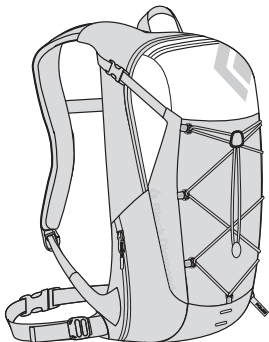

VOLUME S: 20 L M: 22 L

DIMENSIONI D X W X H S: 23 x 28 x 48 cm

M: 23 x 28 x 53 cm

PESO S: 860 g M: 920 g

MISURE S: per una lunghezza del tronco di 40-47 cm girovita 76-89 cm

M: per una lunghezza del tronco di 45-52 cm girovita 86-99 cm

COLORI Daiquiri o Steel

1. Spallacci SwingArm e schienale OpenAir (pagina 14)
2. Accesso tramite cerniera
3. Tasche laterali stretch e tasca frontale stretch e cordino elastico esterno incrociato per comprimere e per il trasporto di oggetti vari
4. Anello retraibile porta picozza/bastoncino, passante per agganciare la frontale
5. Sistema di idratazione compatibile