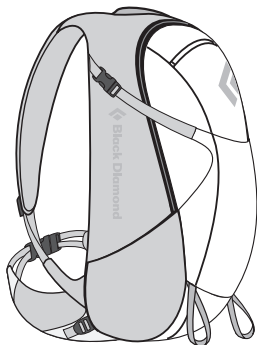

PULSE

1. Sospensione reACTIV (in attesa di brevetto) con schienale OpenAir (pagine 13 e 14)
2. Accesso dall'alto con cerniera
3. Spallacci e fascia lombare specificatamente femminili con retina morbida e traspirante 3D
4. Taschina sulla fascia lombare, tasche laterali stretch e cordino elastico esterno per comprimere e per il trasporto di oggetti vari
5. Anelli porta picozza/bastoncino (pagina 15)
6. Sistema di idratazione compatibile
7. Anche disponibile come versione maschile del Nitro

VOLUME S: 20 L   M: 22 L

DIMENSIONI D X W X H S: 23 x 28 x 48 cm

M: 23 x 28 x 53 cm

PESO S: 860 g   M: 920 g

MISURE S: per una lunghezza del tronco di 40-47 cm girovita 76-89 cm

M: per una lunghezza del tronco di 45-52 cm girovita 86-99 cm

COLORI Daiquiri o Steel