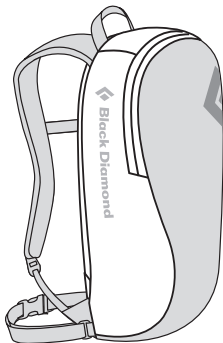

容 量：9ℓ

外 寸：17 × 20 × 42cm (奥行×幅×高さ)

重 量：330g

サイズ：ワンサイズ

カラー：コール、レッドクレイ、サルファー

BEE

1. コントワーショルダーストラップ、オープンエアバックパネル
2. ジッパー式パネルオープニング
3. 取り外ししやすい20mmウェビングヒップベルト
4. バイクライトスロット、インターナルスタッシュポケット
5. ハイドレーション対応

容 量：11ℓ