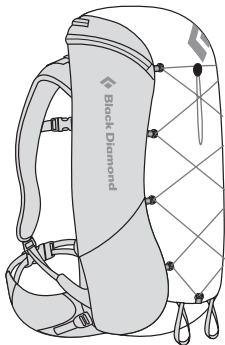

容 量：M=26ℓ、L=28ℓ

外 寸：M=25 × 25 × 61cm (奥行×幅×高さ)

L=25 × 25 × 66cm (奥行×幅×高さ)

重 量：M=1.0kg、L=1.02kg

サイズ：M= 背面長 45 ~ 52cm、ウェスト 73 ~ 86cm

L= 背面長 50 ~ 57cm、ウェスト 86 ~ 99cm

カラー：コール、コバルト、サルファー

BLAST