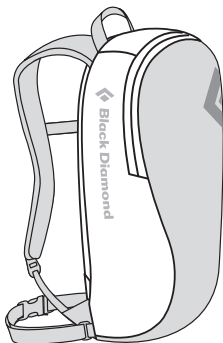

VOLUME 9 L

DIMENSIONI D X W X H 17 X 20 X 42 cm

PESO 330 g

MISURA taglia unica

COLORI Coal, Red Clay o Sulfur

BEE

1. Spallacci rinforzati e schienale OpenAir
2. Apertura a cerniera
3. Fettuccia da 20 mm (.8 in) sulla fascia lombare facilmente rimuovibile
4. Piccolo foro alla base dello zaino e tasca interna nascosta
5. Sistema di idratazione compatibile