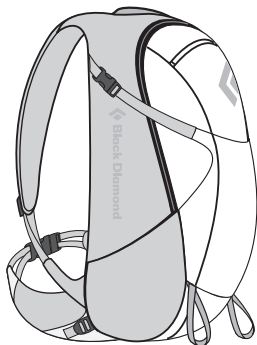

NITRO

1. Système de portage reACTIV en instance de brevet avec panneau dorsal OpenAir (pages 13 et 14)
2. Accès frontal zippé au compartiment principal
3. Bretelles et ceinture en maille filet 3D douce et respirante
4. Poche de rangement sur la ceinture, poches latérales extensibles et poche frontale de compression
5. Porte-piolet/bâtons de randonnée (page 15)
6. Compatible avec les systèmes d'hydratation
7. Modèle femmes Pulse équivalent également disponible

PULSE

1. Système de portage reACTIV en instance de brevet avec panneau dorsal OpenAir (pages 13 et 14)
2. Accès frontal zippé au compartiment
3. Ceinture et bretelles spécifiques pour femmes en maille filet 3D douce et respirante
4. Poche de rangement sur la ceinture, poches latérales extensibles et poche frontale de compression
5. Porte-piolet/bâtons de randonnée (page 15)
6. Compatible avec les systèmes d'hydratation
7. Modèle hommes Nitro équivalent également disponible