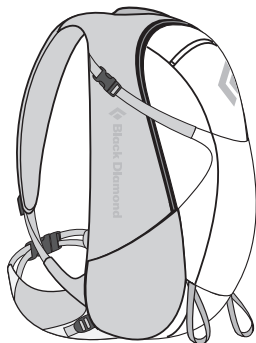

NITRO

1. Sospensione reACTIV (in attesa di brevetto) con schienale OpenAir (pagine 13 e 14)
2. Accesso dall'alto con cerniera
3. Retina traspirante e morbida 3D sulla fascia lombare e sugli spallacci
4. Taschina sulla fascia lombare, tasche laterali stretch e cordino elastico esterno per comprimere e per il trasporto di oggetti vari
5. Anelli porta picozza/bastoncino (pagina 15)
6. Sistema di idratazione compatibile
7. Anche disponibile come versione femminile del Pulse

VOLUME M: 22 L   L: 24 L

DIMENSIONI D X W X H M: 23 x 28 x 53 cm
L: 23 x 28 x 58 cm

PESO M: 940 g   L: 980 g

MISURE M: per una lunghezza del tronco di 45-52 cm girovita 73-86 cm
L: per una lunghezza del tronco di 50-57 cm girovita 86-99 cm

COLORI Coal, Gecko o Red Clay