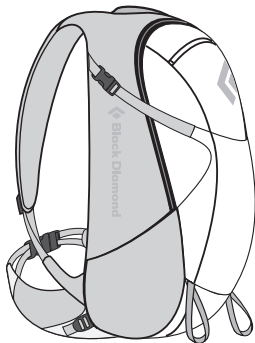

1. reACTIV サスペンション(特許出願中)、オープンエアバックパネル(P.13、14)
2. ジッパー式フロントパネルアクセス
3. ソフトで通気性に優れる 3D メッシュヒップベルト & ショルダーストラップ
4. ヒップベルトスタッシュポケット、サイドストレッチポケットフロントコンプレッションストレッチポケット
5. トレッキングポール / アイスアックスループ (P.15)
6. ハイドレーション対応
7. 女性用モデル「バルス」をラインナップ