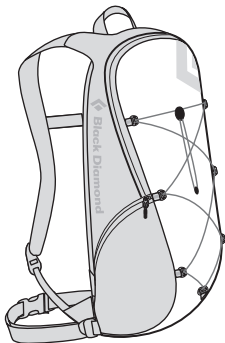

容 量：18ℓ

外 寸：20 × 27 × 46cm (奥行×幅×高さ)

重 量：410g

サイズ：ワンサイズ

カラー：コール、コバルト、ゲッコー、ターコイズ

FLASH

1. コントワーショルダーストラップ、オープンエアバックパネル
2. ジッパー式パネルオープニング
3. 取り外ししやすい20mmウェビングヒップベルト
4. バイクライトスロット、エクスターナルスタッシュポケット
5. ジッパー式サイドストレッチポケット、ショックコードコンプレッション&ストレージ
6. ハイドレーション対応