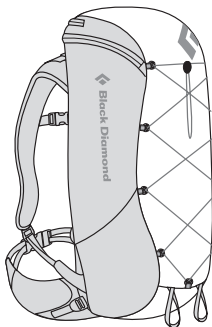

BURN

1. Zum Patent angemeldetes reACTIV-Tragesystem mit OpenAir-Rückensystem (Seite 13 und 14)
2. Top-Loader mit Reissverschluss
3. Weiches, atmungsaktives 3D-Netzgewebe an Hüftgurt und Schulterträgern
4. Kleine Reissverschluss tasche am Hüftgurt, seitliche Stretch-Taschen und Kompressionsschnur vorne zum Straffen und Verstauen von Gegenständen
5. Befestigungsschlaufen für Trekkingstöcke/Eisgeräte (Seite 15)
6. Vorrichtung für ein Trinksystem
7. Auch als Blast mit frauenspezifischer Ergonomie verfügbar

VOLUMEN M: 26 L L: 28 L

ABMESSUNGEN T X B X H M: 25 x 25 x 61 cm
L: 25 x 25 x 66 cm

GEWICHT M: 1,0 kg L: 1,02 kg

GRÖSSENEINSTELLUNG M: Rumpf 45 - 52 cm Hüfte 73 - 86 cm
L: Rumpf 50 - 57 cm Hüfte 86 - 99 cm

FARBEN Coal, Cobalt oder Sulfur