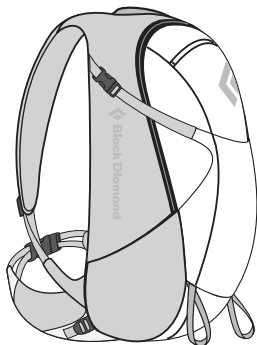

PULSE

1. Armadura reACTIV (en proceso de patente) con panel dorsal OpenAir (páginas 13 y 14)
2. Acceso al bolsillo principal mediante cremallera
3. Rejilla acolchada 3D, blanda y transpirable, en cinturón y hombreras específicas para mujer
4. Bolsillo en el cinturón, bolsillos elásticos laterales y bolsillo frontal de compresión
5. Bucles portabastones/portapiolets (página 15)
6. Compatible con sistemas de hidratación
7. La versión para hombre de esta mochila se llama Nitro

VOLUMEN S: 20 litros M: 22 litros

DIMENSIONES F X A X A S: 23 x 28 x 48 cm

M: 23 x 28 x 53 cm

PESO S: 860 g M: 920 g

TALLAS S: para torsos entre 40 y 47 cm y cinturas entre 76 y 89 cm

M: para torsos entre 45 y 52 cm y cinturas entre 86 y 99 cm

COLORES Daiquiri o Acero