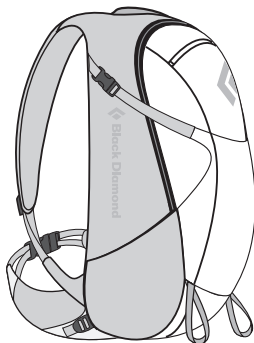

NITRO

1. Zum Patent angemeldetes reACTIV-Tragesystem mit OpenAir-Rückensystem (Seite 13 und 14)
2. Front Panel-Zugang mit Reissverschluss
3. Weiches, atmungsaktives 3D-Netzgewebe an Hüftgurt und Schulterträgern
4. Wertsachentasche am Hüftgurt, seitliche Stretch-Taschen und enganliegende Stretch-Tasche vorne
5. Befestigungsschlaufen für Trekkingstöcke/Eisgeräte (Seite 15).
6. Vorrichtung für ein Trinksystem
7. Auch als Pulse mit frauenspezifischer Ergonomie verfügbar