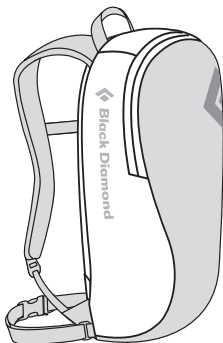

VOLUMEN 9 litros

DIMENSIONES F X A X A 17 x 20 x 42 cm

PESO 330 g

TALLAS Talla única

COLORES Carbón, Rojo arcilla o Sulfuro

BEE

1. Hombros preformados y panel dorsal OpenAir
2. Acceso al bolsillo principal mediante cremallera
3. Cinturón de 20 mm fácil de quitar y poner
4. Ranura para luz de bicicleta y bolsillo interno
5. Compatible con sistemas de hidratación