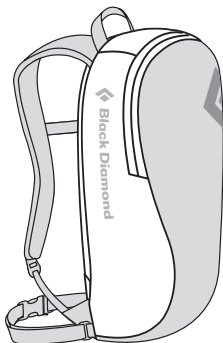

VOLUME 9 L

DIMENSIONS P X L X H 17 X 20 X 42 cm

POIDS 330 g

TAILLES Taille unique

COLORIS Coal, Red Clay ou Sulfur

BEE

1. Bretelles texturées et panneau dorsal OpenAir
2. Ouverture par panneau zippé
3. Ceinture sangle 20 mm facilement amovible
4. Emplacement pour lampe à vélo et poche de rangement interne
5. Compatible avec les systèmes d'hydratation