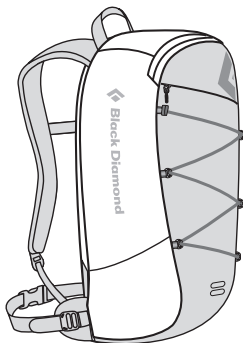

MAGNUM

1. コントワーショルダーストラップ、オープンエアバックパネル
2. ジッパー式パネルオープニング
3. 取り外ししやすい20mmウェビングヒップベルト
4. バイクライトスロット、エクスターナルスタッシュポケット
5. サイドスタッシュポケット、フロントウェブコンプレッション&ストレージ
6. トレッキングポール/アイスアックスループ (P.15)
7. ハイドレーション対応

容 量：18ℓ

外 寸：20 × 27 × 46cm (奥行×幅×高さ)

重 量：410g

サイズ：ワンサイズ

カラー：コール、コバルト、ゲッコー、ターコイズ