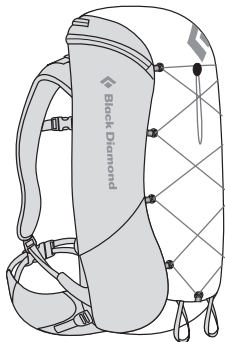

BURN

1. Armadura reACTIV (en proceso de patente) con panel dorsal OpenAir (páginas 13 y 14)
2. Acceso al bolsillo principal mediante cremallera
3. Rejilla acolchada 3D, blanda y transpirable, en cinturón y hombreras
4. Bolsillo en el cinturón, bolsillos elásticos laterales y cordino frontal de compresión que puede hacer de bolsillo
5. Bucles portabastones/portapiquets (página 15)
6. Compatible con sistemas de hidratación
7. La versión para mujer de esta mochila se llama Blast

VOLUMEN M: 26 litros L: 28 litros

DIMENSIONES F X A X A M: 25 x 25 x 61 cm

L: 25 x 25 x 66 cm

PESO M: 1,0 kg L: 1,02 kg

TALLAS M: para torsos entre 45 y 52 cm y cinturas entre 73 y 86 cm

L: para torsos entre 50 y 57 cm y cinturas entre 86 y 99 cm

COLORES Carbón, Cobalto o Sulfuro