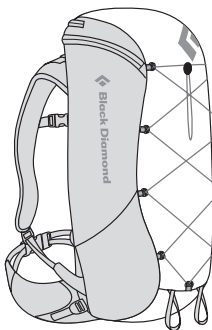

BLAST

1. Zum Patent angemeldetes reACTIV-Tragesystem mit OpenAir-Rückensystem (Seite 13 und 14)
2. Top-Loader mit Reissverschluss
3. Weiches, atmungsaktives 3D-Netzgewebe an Hüftgurt und Schulterträgern, die auf die weibliche Anatomie abgestimmt sind
4. Kleine Reissverschluss tasche am Hüftgurt, seitliche Stretch-Taschen und Kompressionschnur vorne zum Straffen und Verstauen von Gegenständen
5. Befestigungsschlaufen für Trekkingstöcke/Eisgeräte (Seite 15)
6. Vorrichtung für ein Trinksystem.
7. Auch als Burn mit mänderspezifischer Ergonomie verfügbar.

VOLUMEN S: 24 L M: 26 L

ABMESSUNGEN T X B X H S: 25 x 25 x 56 cm
M: 25 x 25 x 61 cm

GEWICHT S: 960 g M: 1,0 kg

GRÖSSENEINSTELLUNG S: Rumpf 40 - 47 cm Hüfte 76 - 89 cm
M: Rumpf 45-52 cm Hüfte 86 - 99 cm

FARBEN Steel oder Turquoise