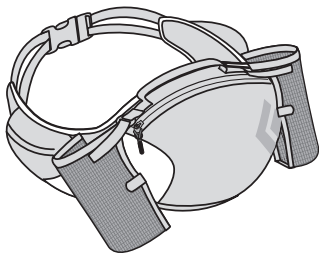

VOLUME 11 L

DIMENSIONI D X W X H 17 x 25 x 43 cm

PESO 360 g

MISURA Taglia unica

COLORI Coal, Daiquiri, Gecko o Red Clay

FUSE

1. Fascia lombare OpenAir
2. Accesso dall'alto con cerniera
3. Due porta bottiglie rimuovibili quando non necessari
4. Cinghie regolabili permettono di poter trasportare un'ampia gamma di misure di bottiglia
5. Tasche stretch a cerniera sulla parte laterale della fascia lombare