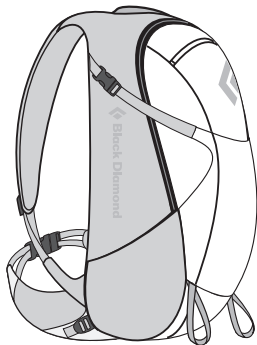

1. reACTIV サスペンション(特許出願中)、オープンエアバックパネル (P.13、14)
2. ジッパー式フロントパネルアクセス
3. 女性用に設計されたショルダーストラップ& ヒップベルトソフトで通気性に優れた 3D メッシュを使用
4. ヒップベルトスタッシュポケット、サイドストレッチポケットフロントコードコンプレッション& ストレージ
5. トレッキングポール / アイスアックスループ (P.15)
6. ハイドレーション対応
7. 男性用モデル「ナイトロ」をラインナップ