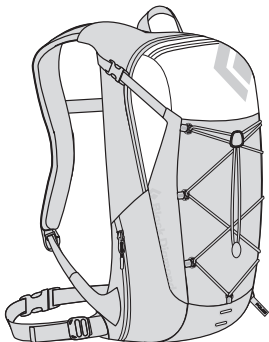

COLORES Daiquiri o Acero

1. Hombros SwingArm y panel dorsal OpenAir (página 14)
2. Acceso al bolsillo principal mediante cremallera
3. Bolsillos laterales elásticos y bolsillo delantero elástico con cordino de compresión que puede hacer de bolsillo
4. Bucle retráctil para bastones/piolet, ranura para luz de bicicleta
5. Compatible con sistemas de hidratación