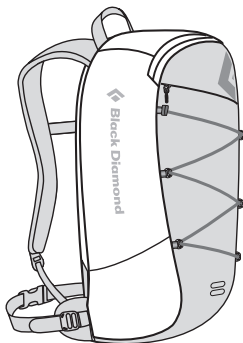

MAGNUM

1. Spallacci rinforzati e schienale OpenAir
2. Apertura a cerniera
3. Fettuccia da 20 mm (.8 in) sulla fascia lombare facilmente rimovibile
4. Piccolo foro alla base dello zaino e tasca esterna invisibile
5. Tasche laterali stretch e cordino elastico incrociato per comprimere e per trasportare oggetti vari
6. Anelli porta piccozza/bastoncino (pagina 15)
7. Sistema di idratazione compatibile

VOLUME 18 L

DIMENSIONI D X W X H 20 x 27 x 46 cm

PESO 410 g

MISURA Taglia unica

COLORI Coal, Cobalt, Gecko o Turquoise