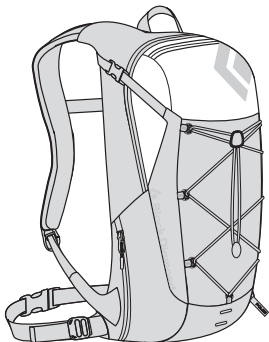

PULSE

1. Zum Patent angemeldetes reACTIV-Tragesystem mit OpenAir-Rückensystem (Seite 13 und 14)
2. Front Panel-Zugang mit Reissverschluss
3. Weiches, atmungsaktives 3D-Netzgewebe an Hüftgurt und Schulterträgern, die auf die weibliche Anatomie abgestimmt sind
4. Wertsachentasche am Hüftgurt, seitliche Stretch-Taschen und enganliegende Stretch-Tasche vorne
5. Befestigungsschlaufen für Trekkingstöcke/Eisgeräte (Seite 15).
6. Vorrichtung für ein Trinksystem
7. Auch als Nitro mit männerspezifischer Ergonomie verfügbar

EXL

1. SwingArm-Schulterträger und OpenAir-Rückensystem (Seite 14)
2. Panel-Zugang mit Reissverschluss
3. Seitliche Stretch-Taschen und enganliegende Stretch-Tasche vorne mit Kompressionsschnur, um den Rucksack zu komprimieren
4. Verstaubare Befestigungsschlaufe für Eisgerät/Trekkingstock, Fahrradlichthalterung
5. Vorrichtung für ein Trinksystem