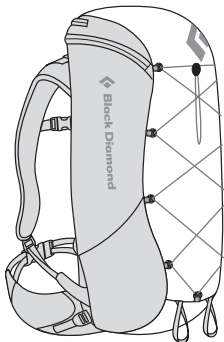

BURN

1. reACTIV サスペンション(特許出願中)、オープンエアバックパネル (P.13、14)
2. ジッパー式トップローディングアクセス
3. ソフトで通気性に優れる 3D メッシュヒップベルト & ショルダーストラップ
4. ヒップベルトスタッシュポケット、サイドストレッチポケットフロントコードコンプレッション & ストレージ
5. トレッキングポール / アイスアックスループ (P.15)
6. ハイドレーション対応
7. 女性用モデル「ブラスト」をラインナップ

容 量：M=26ℓ、L=28ℓ

外 寸：M=25 × 25 × 61cm (奥行×幅×高さ)

L=25 × 25 × 66cm (奥行×幅×高さ)

重 量：M=1.0kg、L=1.02kg

サイズ：M= 背面長 45 ~ 52cm、ウェスト 73 ~ 86cm

L= 背面長 50 ~ 57cm、ウェスト 86 ~ 99cm

カラー：コール、コバルト、サルファー