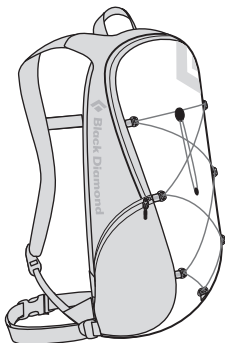

VOLUME 18 L

DIMENSIONS P X L X H 20 x 27 x 46 cm

POIDS 410 g

TAILLES Taille unique

COLORIS Coal, Cobalt, Gecko ou Turquoise

FLASH

1. Bretelles texturées et panneau dorsal OpenAir
2. Ouverture par panneau zippé
3. Ceinture sangle 20 mm facilement amovible
4. Emplacement pour lampe à vélo et poche de rangement interne
5. Poches latérales zippées et extensibles, cordon élastiqué pour la compression et le stockage
6. Compatible avec les systèmes d'hydratation