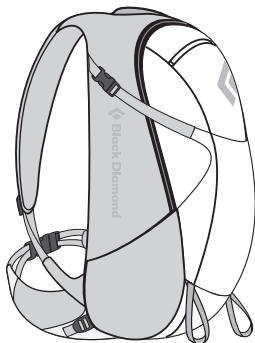

BLAST

1. Système de portage reACTIV en instance de brevet avec panneau dorsal OpenAir (pages 13 et 14)
2. Accès zippé par le haut au compartiment principal
3. Ceinture et bretelles spécifiques pour femmes en maille filet 3D douce et respirante
4. Poche de rangement sur la ceinture, poches latérales extensibles et cordon frontal de compression et de stockage
5. Portes-piolet/bâtons de randonnée (page 15)
6. Compatible avec les systèmes d'hydratation
7. Modèles hommes équivalent Burn également disponible

NITRO

1. Système de portage reACTIV en instance de brevet avec panneau dorsal OpenAir (pages 13 et 14)
2. Accès frontal zippé au compartiment principal
3. Bretelles et ceinture en maille filet 3D douce et respirante
4. Poche de rangement sur la ceinture, poches latérales extensibles et poche frontale de compression
5. Porte-piolet/bâtons de randonnée (page 15)
6. Compatible avec les systèmes d'hydratation
7. Modèle femmes Pulse équivalent également disponible