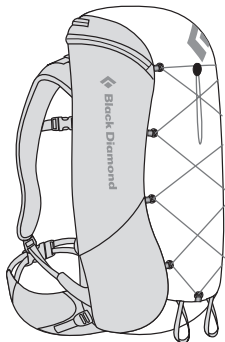

BURN

1. Sospensione reACTIV (in attesa di brevetto) con schienale OpenAir (pagine 13 e 14)
2. Accesso dall'alto con cerniera
3. Retina traspirante e morbida 3D sulla fascia lombare e sugli spallacci
4. Taschina sulla fascia lombare, tasche laterali stretch e cordino elastico esterno incrociato per comprimere e per il trasporto di oggetti vari
5. Anelli porta piccozza/bastoncino (pagina 15)
6. Sistema di idratazione compatibile
7. Anche disponibile come versione femminile del Blast

VOLUME M: 26 L   L: 28 L

DIMENSIONI D X W X H M: 25 x 25 x 61 cm
L: 25 x 25 x 66 cm

PESO M: 1.0 kg   L: 1.02 kg

MISURE M: per una lunghezza del tronco di 45-52 cm girovita 73-86 cm
L: per una lunghezza del tronco di 50-57 cm girovita 86-99 cm

COLORI Coal, Cobalt o Sulfur