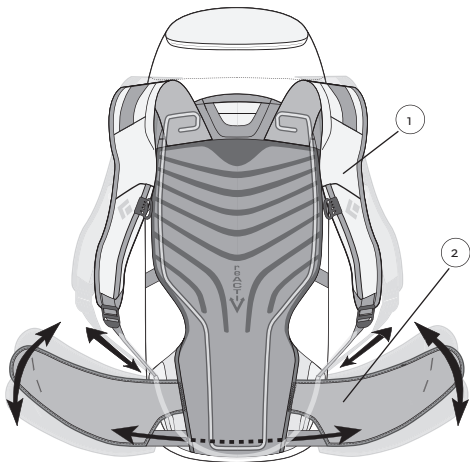

VOLUME 4 L (221 cu in)

DIMENSIONS D X W X H 11 X 20 X 20 CM (4.5 X 8 X 8 IN)

WEIGHT 230 g (8 oz)

SIZING One size

COLORS Coal, Red Clay or Sulfur

FEATURE DETAILS

reACTIV™ suspension
Armature reACTIV
reACTIV-Tragesystem
Suspensione reACTIV
Armadura reACTIV
リアクティブサスペンション