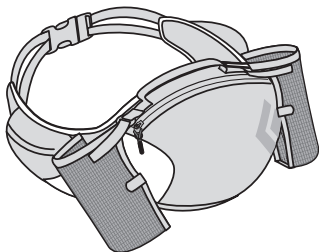

FUSE

1. Riñonera con sistema OpenAir en laterales y zona lumbar
2. Acceso al bolsillo principal mediante cremallera
3. Dos soportes para bidones que pueden escamotearse si no se usan
4. Las cintas de ajuste de dichos soportes permiten llevar casi cualquier tipo de bidón
5. Bolsillos laterales elásticos y con cremallera

VOLUMEN 4 litros

DIMENSIONES F X A X A 11 X 20 X 20 cm

PESO 230 g

TALLAS Talla única

COLORES Carbón, Rojo arcilla o Sulfuro