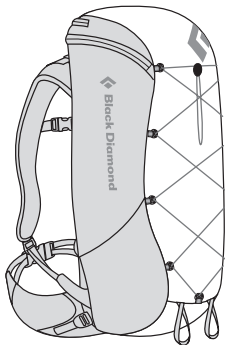

BLAST

1. Sospensione reACTIV (in attesa di brevetto) con schienale OpenAir (pagine 13 e 14)
2. Accesso dall'alto con cerniera
3. Spallacci e fascia lombare specificatamente femminili con retina morbida e traspirante 3D
4. Taschina sulla fascia lombare, tasche laterali stretch e cordino elastico esterno incrociato per comprimere e per il trasporto di oggetti vari
5. Anelli porta picozza/bastoncino (pagina 15)
6. Sistema di idratazione compatibile
7. Anche disponibile come versione maschile del Burn

VOLUME S: 24 L   M: 26 L

DIMENSIONI D X W X H S: 25 x 25 x 56 cm

M: 25 x 25 x 61 cm

PESO S: 960 g   M: 1.0 kg

MISURE S: per una lunghezza del tronco di 40-47 cm girovita 76-89 cm

M: per una lunghezza del tronco di 45-52 cm girovita 86-99 cm

COLORI Steel o Turquoise