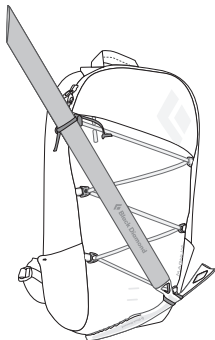

Panneau dorsal OpenAir

OpenAir-Rückensystem

Schienale OpenAir

Panel dorsal OpenAir

オープンエアバックパネル

FEATURE DETAILS

Trekking pole/ice axe loops

Porte-piolet/bâtons de randonnée

Befestigungsschlaufen für Trekkingstöcke/Eisgeräte.

Anelli porta picozza/bastoncini

Bucles portapiolet/portabastones

**トレッキングポール / アイスアックス
ループ**

Magnum piolet attachment

Porte-piolet Magnum

**Befestigungssystem für Eisgeräte
(nur Magnum)**