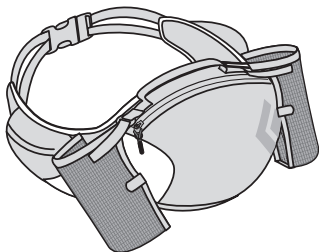

VOLUMEN 11 L

ABMESSUNGEN T X B X H 17 x 25 x 43 cm

GEWICHT 360 g

GRÖSSENEINSTELLUNG Einheitsgrösse

FARBEN Coal, Daiquiri, Gecko oder Red Clay

FUSE

1. OpenAir-Hüftgurt
2. Grosse Tasche mit Reissverschluss
3. Zwei verstaubare Halterungen für Getränkeflaschen
4. Riemen an der Getränkehalterung zum Anpassen an verschiedene Flaschengrössen
5. Stretch-Taschen mit Reissverschluss am Hüftgurt