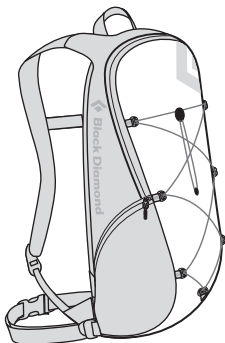

VOLUMEN 18 L

ABMESSUNGEN T X B X H 20 x 27 x 46 cm

GEWICHT 410 g

GRÖSSENEINSTELLUNG Einheitsgrösse

FARBEN Coal, Cobalt, Gecko oder Turquoise

FLASH

1. Ergonomisch geschnittene Schulterträger und OpenAir-Rückensystem
2. Panel-Zugang mit Reissverschluss
3. Einfach abnehmbarer Hüftgurt aus 20 mm-Gurtband
4. Befestigungsmöglichkeit für Fahrradlicht und Innenfach
5. Seitliche Stretch-Fächer (offen und mit Reissverschluss), Kompressionsschnur vorne zum Straffen und Verstauen von Gegenständen
6. Vorrichtung für ein Trinksystem

VOLUMEN 9 L

ABMESSUNGEN T X B X H 17 x 20 x 42 cm

GEWICHT 330 g

GRÖSSENEINSTELLUNG Einheitsgrösse

FARBEN Coal, Red Clay oder Sulfur

BEE

1. Ergonomisch geschnittene Schulterträger und OpenAir-Rückensystem
2. Panel-Zugang mit Reissverschluss
3. Einfach abnehmbarer Hüftgurt aus 20 mm-Gurtband
4. Befestigungsmöglichkeit für Fahrradlicht und Innenfach
5. Vorrichtung für ein Trinksystem