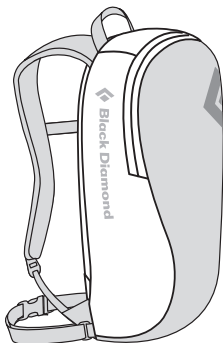

VOLUMEN 9 L

ABMESSUNGEN T X B X H 17 x 20 x 42 cm

GEWICHT 330 g

GRÖSSENEINSTELLUNG Einheitsgrösse

FARBEN Coal, Red Clay oder Sulfur

BEE

1. Ergonomisch geschnittene Schulterträger und OpenAir-Rückensystem
2. Panel-Zugang mit Reissverschluss
3. Einfach abnehmbarer Hüftgurt aus 20 mm-Gurtband
4. Befestigungsmöglichkeit für Fahrradlicht und Innenfach
5. Vorrichtung für ein Trinksystem