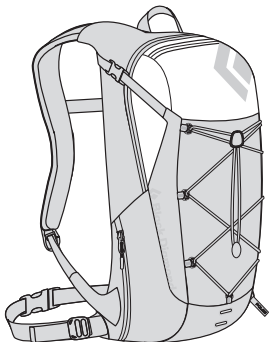

容 量：S=20^{リットル}、M=22^{リットル}

外 寸：S=23 × 28 × 48cm (奥行×幅×高さ)

M=23 × 28 × 53cm (奥行×幅×高さ)

重 量：S=860g、M=920g

サイズ：S= 背面長 40 ~ 47cm、ウエスト 76 ~ 89cm

M= 背面長 45 ~ 52cm、ウエスト 86 ~ 99cm

カラー：ダイキリ、スチール

EXL