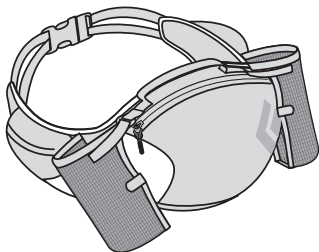

VOLUME 11 L

DIMENSIONS P X L X H 17 x 25 x 43 cm

POIDS 360 g

TAILLES Taille unique

COLORIS Coal, Daiquiri, Gecko ou Red Clay

FUSE

1. Ceinture et soutien lombaire OpenAir
2. Accès par le haut zippé
3. Deux porte-gourdes escamotables
4. Les porte-gourdes sont réglables pour convenir à une plus grande variété de gourdes
5. Poches de ceinture extensibles et zippées