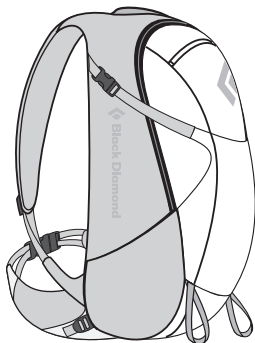

COLORES Acero o Turquesa

NITRO

1. Armadura reACTIV (en proceso de patente) con panel dorsal OpenAir (páginas 13 y 14)
2. Acceso al bolsillo principal mediante cremallera
3. Rejilla acolchada 3D, blanda y transpirable, en cinturón y hombreras
4. Bolsillo en el cinturón, bolsillos elásticos laterales y bolsillo frontal de compresión
5. Bucles portabastones/portapiolets (página 15)
6. Compatible con sistemas de hidratación
7. La versión para mujer de esta mochila se llama Pulse