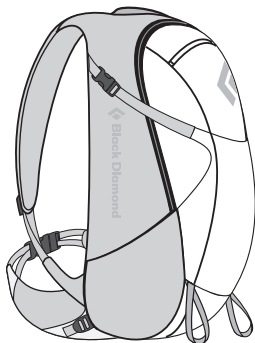

NITRO

1. Zum Patent angemeldetes reACTIV-Tragesystem mit OpenAir-Rückensystem (Seite 13 und 14)
2. Front Panel-Zugang mit Reissverschluss
3. Weiches, atmungsaktives 3D-Netzgewebe an Hüftgurt und Schulterträgern
4. Wertsachentasche am Hüftgurt, seitliche Stretch-Taschen und enganliegende Stretch-Tasche vorne
5. Befestigungsschlaufen für Trekkingstöcke/Eisgeräte (Seite 15).
6. Vorrichtung für ein Trinksystem
7. Auch als Pulse mit frauenspezifischer Ergonomie verfügbar

PULSE

1. Zum Patent angemeldetes reACTIV-Tragesystem mit OpenAir-Rückensystem (Seite 13 und 14)
2. Front Panel-Zugang mit Reissverschluss
3. Weiches, atmungsaktives 3D-Netzgewebe an Hüftgurt und Schulterträgern, die auf die weibliche Anatomie abgestimmt sind
4. Wertsachentasche am Hüftgurt, seitliche Stretch-Taschen und enganliegende Stretch-Tasche vorne
5. Befestigungsschlaufen für Trekkingstöcke/Eisgeräte (Seite 15).
6. Vorrichtung für ein Trinksystem
7. Auch als Nitro mit männerspezifischer Ergonomie verfügbar