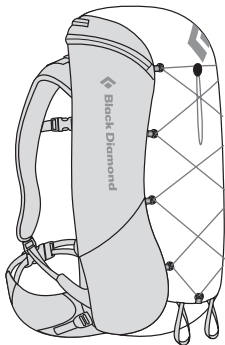

BLAST

1. Armadura reACTIV (en proceso de patente) con panel dorsal OpenAir (páginas 13 y 14)
2. Acceso al bolsillo principal mediante cremallera
3. Rejilla acolchada 3D, blanda y transpirable, en cinturón y hombros específicas para mujer
4. Bolsillo en el cinturón, bolsillos elásticos laterales y cordino frontal de compresión que puede hacer de bolsillo
5. Bucles portabastones/portapiolets (página 15)
6. Compatible con sistemas de hidratación
7. La versión para hombre de esta mochila se llama Burn

VOLUMEN S: 24 litros M: 26 litros

DIMENSIONES F X A X A S: 25 x 25 x 56 cm

M: 25 x 25 x 61 cm

PESO S: 960 g M: 1,0 kg

TALLAS S: para torsos entre 40 y 47 cm y cinturas entre 76 y 89 cm

M: para torsos entre 45 y 52 cm y cinturas entre 86 y 99 cm

COLORES Acero o Turquesa