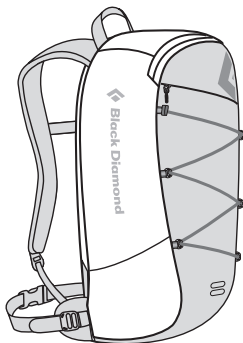

VOLUMEN 18 litros

DIMENSIONES F X A X A 18 x 25 x 48 cm

PESO 680 g

TALLAS Talla única

COLORES Carbón, Gecko/Gris Claro o Arcilla

MAGNUM

1. Hombros preformados y panel dorsal OpenAir
2. Acceso al bolsillo principal mediante cremallera
3. Cinturón de 20 mm fácil de quitar y poner
4. Ranura para luz de bicicleta y bolsillo exterior
5. Bolsillos laterales elásticos y cordino frontal de compresión que puede hacer de bolsillo
6. Bucles portabastones/portapiolets (página 15)
7. Compatible con sistemas de hidratación