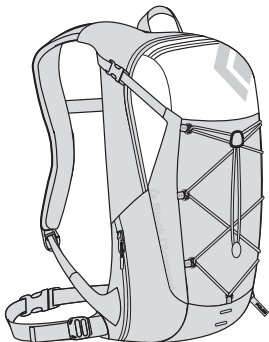

PULSE

1. Système de portage reACTIV en instance de brevet avec panneau dorsal OpenAir (pages 13 et 14)
2. Accès frontal zippé au compartiment
3. Ceinture et bretelles spécifiques pour femmes en maille filet 3D douce et respirante
4. Poche de rangement sur la ceinture, poches latérales extensibles et poche frontale de compression
5. Porte-piolet/bâtons de randonnée (page 15)
6. Compatible avec les systèmes d'hydratation
7. Modèle hommes Nitro équivalent également disponible

1. Bretelles SwingArm et panneau dorsal OpenAir (page 14)
2. Accès zippé au compartiment
3. Poches latérales extensibles et poche frontale de compression avec cordon frontal de compression et de stockage
4. Porte-piolet/bâton de randonnée escamotable, logement pour lampe à vélo
5. Compatible avec les systèmes d'hydratation