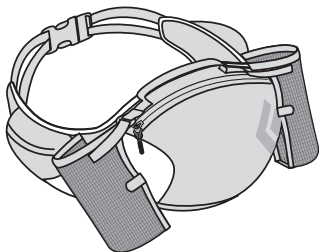

外 寸：17 × 25 × 43cm（奥行×幅×高さ）

重 量：360g

サイズ：ワンサイズ

カラー：コール、ダイキリ、ゲッコー、レッドクレー

FUSE

1. オープンエアウエストベルト & ランバー
2. ジッパー式トップアクセス
3. 収納可能なデュアルウォーターボトルホルスター
4. 様々なウォーターボトルに対応するアジャスタブルホルスター
5. ジッパー式ストレッチヒップベルトポケット

容 量：4ℓ

外 寸：11 × 20 × 20cm (奥行×幅×高さ)