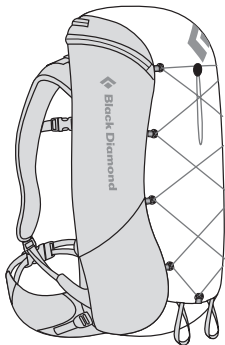

BURN

1. Système de portage reACTIV en instance de brevet avec panneau dorsal OpenAir (pages 13 et 14)
2. Accès zippé par le haut au compartiment principal
3. Ceinture et bretelles en maille filet 3D douce et respirante
4. Poche de rangement sur la ceinture, poches latérales extensibles et cordon frontal de compression et de stockage
5. Porte-piolet/bâtons de randonnée (page 15)
6. Compatible avec les systèmes d'hydratation
7. Modèle femmes équivalent Blast également disponible

VOLUME M : 26 L L : 28 L

DIMENSIONS P X L X H M : 25 x 25 x 61 cm
L : 25 x 25 x 66 cm

POIDS M : 1 kg L : 1,02 kg

TAILLES M : dos 45-52 cm tour de taille 73-86 cm
L : dos 50-57 cm tour de taille 86-99 cm

COLORIS Coal, Cobalt ou Sulfur

BLAST

1. Système de portage reACTIV en instance de brevet avec panneau dorsal OpenAir (pages 13 et 14)
2. Accès zippé par le haut au compartiment principal
3. Ceinture et bretelles spécifiques pour femmes en maille filet 3D douce et respirante
4. Poche de rangement sur la ceinture, poches latérales extensibles et cordon frontal de compression et de stockage
5. Portes-piolet/bâtons de randonnée (page 15)
6. Compatible avec les systèmes d'hydratation
7. Modèles hommes équivalent Burn également disponible