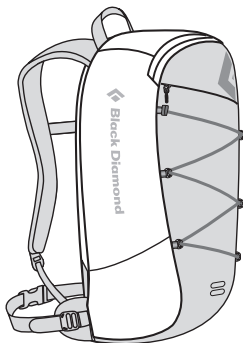

VOLUMEN 18 L

ABMESSUNGEN T X B X H 18 x 25 x 48 cm

GEWICHT 680 g

GRÖSSENEINSTELLUNG Einheitsgrösse

FARBEN Coal, Gecko/Cool Gray oder Red Clay

MAGNUM

1. Ergonomisch geschnittene Schulterträger und OpenAir-Rückensystem
2. Panel-Zugang mit Reissverschluss
3. Einfach abnehmbarer Hüftgurt aus 20 mm-Gurtband
4. Befestigungsmöglichkeit für Fahrradlicht und ein Aussenfach
5. Seitliche Stretch-Taschen, Kompressionsschnur vorne zum Straffen und Verstauen von Gegenständen
6. Befestigungsschlaufen für Trekkingstöcke/Eisgeräte (Seite 15)
7. Vorrichtung für ein Trinksystem