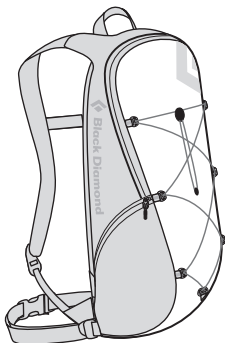

VOLUME 18 L

DIMENSIONI D X W X H 20 x 27 x 46 cm

PESO 410 g

MISURA Taglia unica

COLORI Coal, Cobalt, Gecko o Turquoise

FLASH

1. Spallacci rinforzati e schienale OpenAir
2. Apertura a cerniera
3. Fettuccia da 20 mm (.8 in) sulla fascia lombare facilmente rimuovibile
4. Piccolo foro alla base dello zaino e tasca interna nascosta
5. Tasche laterali stretch a cerniera, cordino elastico incrociato per comprimere e per trasportare oggetti vari
6. Sistema di idratazione compatibile